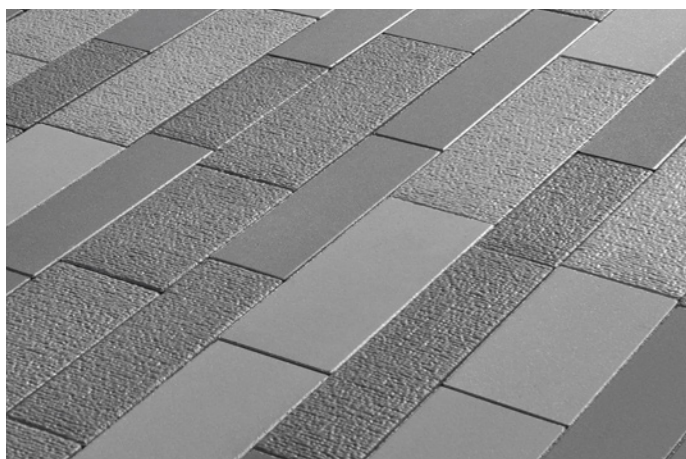

Duo Stone – Standard Platin

Duo Stone – Standard Platin a Dark

DUO STONE

Tato zcela jedinečná dlažba Vás zaujme na první pohled svým elegantním podlouhlým formátem a netradiční kombinací dvou různých povrchů – hladkého a reliéfního. Výrazný rozdíl povrchů spolu vytváří jedinečný a atraktivní optický vjem. Dlažba Duo Stone je skvělým doplňkem k tradičním i moderním stavbám. Barevné odstíny Dark a Platin prezentují ultramoderní a nadčasovou kombinaci, a lze je použít samostatně, nebo kombinovat v jedné ploše. Luxusní barevné mixy Honey a Moonlight zútulní a prozáří každý prostor.

Název	Rozměry (d/š/v) cm	Hmotnost (kg/m ²)	Paletizace (m ² /kg) (m ² /vrstva)
Duo Stone 119,3 × 81,2 × 8 Skladba 6 kamenů s povrchem Standard reliéfním	50 × 11,5 × 8	167	7,976/1.332 1
	50 × 16 × 8		
	30 × 11,5 × 8		
	30 × 16 × 8		
	40 × 11,5 × 8		
	30 × 11,5 × 8		
Duo Stone 119,3 × 81,2 × 8 Skladba 6 kamenů s povrchem Standard	40 × 11,5 × 8		
	40 × 16 × 8		
	30 × 16 × 8		
	30 × 16 × 8		
	50 × 11,5 × 8		