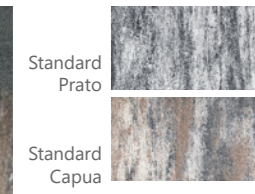

Long Stone, Palisáda Quadra 100 – Standard Capua

Long Stone, Palisáda Quadra 50 a 25 – Standard Prato

LONG STONE

Dlažba Long Stone je pravoúhlá podlouhlá dlažba beze spár s mikrofází, která bude díky efektním barevným mixům v provedení Capua a Prato s jedinečným „tažením na dlouho“ sloužit větším plochám a prostorům. Pro své jednoduché pravidelné tvary a dlouhé barevné linie je perfektní volbou k současné moderní architektuře. Ideální řešení pro soukromé terasy, chodníky, příjezdové cesty, parkovací stání, ale i pro veřejná a komerční prostranství. Moderní dlažba pro moderní architekturu.

Název	Rozměry (d/š/v) cm	Hmotnost (kg/m ²)	Paletizace (m ² /kg) (m ² /vrstva)
Long Stone 100 × 90 × 15	100 × 15 × 15	313	3,6/1.128 0,9

NOVINKA