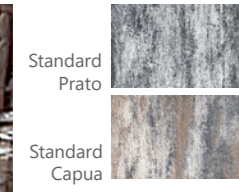

MINIMA

Dlažba Minima je velmi moderní sofistikovaná dlažba s výrazným vzhledem. S poměrem stran jedna ku dvěma a efektními barevnými mixy v provedení Capua a Prato „taženými na dlouho“ je tato dlažba předurčena stát se výjimečnou. Nepřehlédnutelným a atraktivním prvkem se stane orámování plochy stejnými kameny. Jedinečná dlažba pro jedinečné projekty.

Název	Rozměry (d/š/v) cm	Hmotnost (kg/m²)	Paletizace (m²/kg) (m²/vrstva)
Minima 100 × 100 × 8	50 × 25 × 8	172	7/1.204 1

NOVINKA