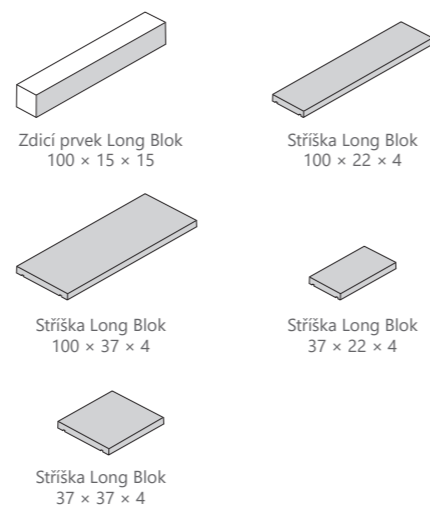

Zdicí prvek Long Blok – Standard Capua, Stříška Long Blok – Hladký Antracit

Zdicí prvek Long Blok – Standard Prato a Stříška Long Blok – Hladký Antracit

PLOTOVÉ PRVKY LONG BLOK

Zdicí systém Long Blok je originální zdicí prvek v moderním designu, který na první pohled zaujme čistými liniemi a je dokonale kompatibilní se současným minimalistickým slohem. Je ideální pro výstavbu nižších plotů a zdí, k orámování zahrádek a předzahrádek. Pro svůj pravidelný podlouhlý tvar, jednoduché linie a hladký povrch se zvláště hodí k současné moderní architektuře. Díky efektním barevným mixům Capua a Prato „taženým na dlouho“ se tak stane zajímavým prvkem, který však nebude působit stroze. Plot je zakončen stříškami ve stejném designu v barvě Antracit.

Název	Rozměry (d/š/v) cm	Množství (ks/m ²) (ks/bm)	Hmotnost (kg/ks)	Paletizace (ks/kg)
Zdicí prvek Long Blok	100 × 15 × 15	6,66	47	24/1.128
Stříška Long Blok	100 × 22 × 4	1	22	VL
Stříška Long Blok	100 × 37 × 4	1	36	VL
Stříška Long Blok	37 × 22 × 4	–	8	VL
Stříška Long Blok	37 × 37 × 4	–	17	VL