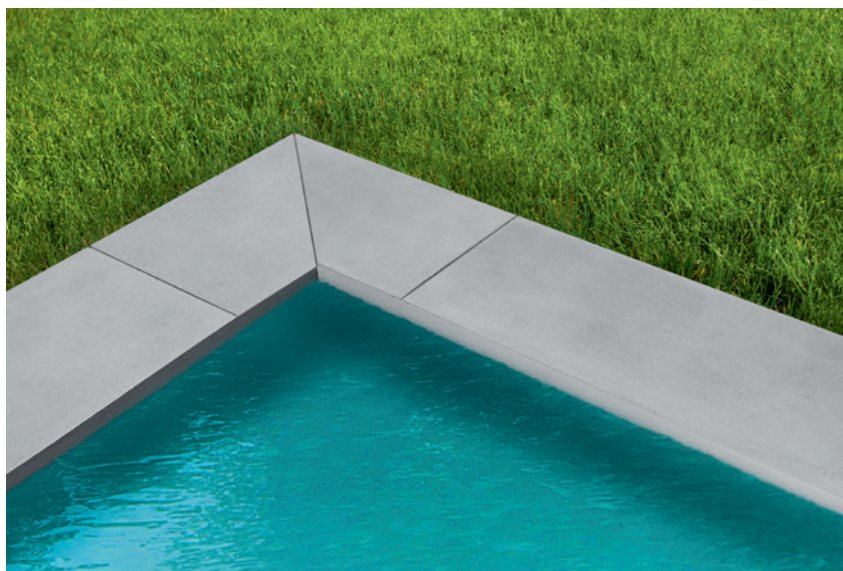

Dlažba Royal 60 × 40 × 5 – Royal protismykový Přírodní

Bazénový lem Royal vnitřní a Bazénový lem Royal 60 × 30 × 5 – Royal protismykový Přírodní

# ROYAL

Systém Royal je jednou z ideálních voleb pro použití ve Vaší zahradě a okolí Vašeho rodinného domu, posezení, pátia, cestiček, řešení terénních nerovností, ale i okolí bazénů včetně originálních bazénových lemů. Dlažba velkých formátů s protismykovým povrchem v krásné přírodní barvě je vhodná i k použití jako jednotlivé šlapáky.