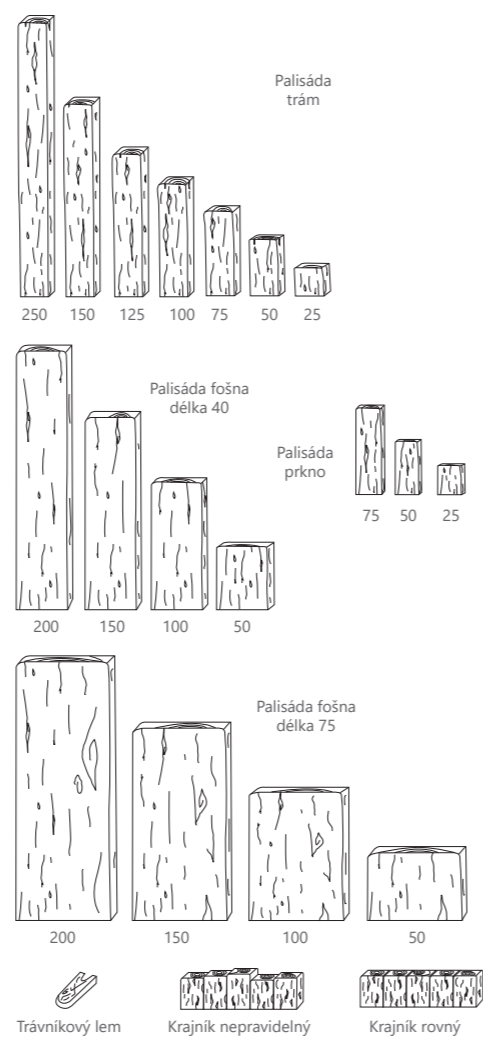

Krajník nepravidelný a Šlapák 45 – Natur reliéfní Staré dřevo

STARÉ DŘEVO PALISÁDY A KRAJNÍKY

Široký výběr palisádových systémů ve skupině Staré dřevo je ohromující a umožňuje vyřešit jak malé terénní nerovnosti a převýšení, tak vysoké terasy s velkým statickým zatížením. Krajníky a trávnickový lem stylově dotvoří jak ukončení dlážděných ploch a chodníků v systému Staré dřevo, tak např. oddělení jednotlivých záhonů od travnatých ploch.

Název	Rozměry (d/š/v) cm	Množství (ks/m ²)	Hmotnost (kg/ks)	Paletizace (ks/kg)
Palisáda trám 250	24 × 15 × 250	4,16	210	6/1.260
Palisáda trám 150	24 × 15 × 150	4,16	125	9/1.125
Palisáda trám 125	24 × 15 × 125	4,16	104	9/936
Palisáda trám 100	24 × 15 × 100	4,16	84	15/1.260
Palisáda trám 75	24 × 15 × 74,5	4,16	63	15/945
Palisáda trám 50	24 × 15 × 49,5	4,16	41	30/1.230
Palisáda trám 25	24 × 15 × 25	4,16	20	36/720
Palisáda prkno 75	25 × 5 × 74,5	4	20	22/440
Palisáda prkno 50	25 × 5 × 49,5	4	13	44/572
Palisáda prkno 25	25 × 5 × 24,5	4	6	72/432
Palisáda fošna 200 × 40	40 × 7 × 200	2,5	121	6/726
Palisáda fošna 150 × 40	40 × 7 × 150	2,5	90,5	6/543
Palisáda fošna 100 × 40	40 × 7 × 100	2,5	60,5	6/363
Palisáda fošna 50 × 40	40 × 7 × 50	2,5	30	12/360
Palisáda fošna 200 × 75	75 × 8 × 200	1,3	260	3/780
Palisáda fošna 150 × 75	75 × 8 × 150	1,3	195	3/585
Palisáda fošna 100 × 75	75 × 8 × 100	1,3	130	3/390
Palisáda fošna 50 × 75	75 × 8 × 50	1,3	65	6/390
Trávnickový lem	28 × 12 × 4	4	2,5	300/750
Krajník nepravidelný	80 × 8 × 23–27	1,25	34	24/816
Krajník rovný	80 × 8 × 20	1,25	25	30/750

Natur
reliéfní
Staré dřevo