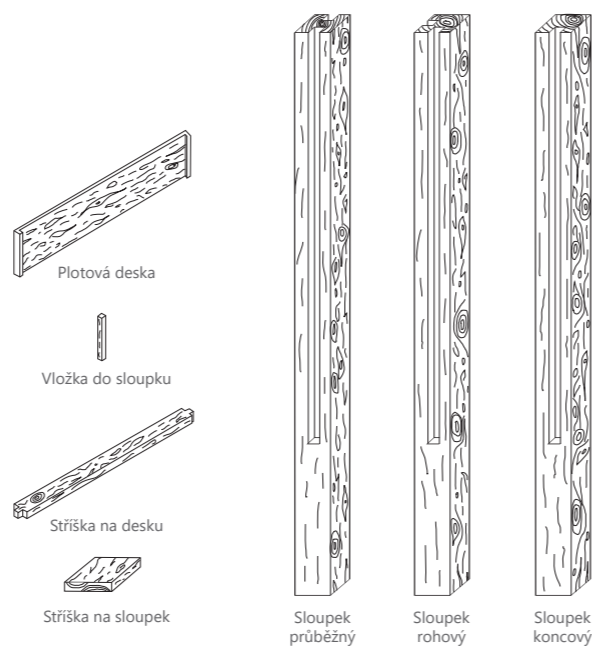

Sloupek rohový, Plotové desky, Stříška na sloupek, Stříška na desku
– Natur reliéfní Staré dřevo

Sloupky průběžné, Plotové desky, Stříška na plot a Stříška na sloupek
– Natur reliéfní Staré dřevo

STARÉ DŘEVO PLOTOVÝ SYSTEM

Plotový systém v designu Staré dřevo umožňuje výstavbu různě vysokých plotů v překrásném přírodním designu, jednotlivé plotové desky jsou vyráběné v deseti různých designech, vždy v originální kombinaci hnědých barev protkaných originální černou patinou, díky tomu je každý plot nezaměnitelným originálem s nekonečnou životností. Celý systém doplňují a uzavírají stříšky.

Název	Rozměry (d/s/v) cm	Hmotnost (kg/ks)	Paletizace (ks/kg)
Plotová deska	189 × 4 × 40	66	15/990
Sloupek průběžný 1,6 m	16 × 16 × 238	111	12/1.332
Sloupek rohový 1,6 m	16 × 16 × 238	106	12/1.272
Sloupek koncový 1,6 m	16 × 16 × 238	116	12/1.392
Sloupek průběžný 2 m	16 × 16 × 278	137	12/1.644
Sloupek rohový 2 m	16 × 16 × 278	129	12/1.548
Sloupek koncový 2 m	16 × 16 × 278	145	12/1.740
Sloupek průběžný 2,4 m	16 × 16 × 318	163	12/1.956
Sloupek rohový 2,4 m	16 × 16 × 318	152	12/1.824
Sloupek koncový 2,4 m	16 × 16 × 318	174	12/2.088
Vložka do sloupku	4,8 × 3 × 40	3	volně ložené
Stříška na desku	188,5 × 13 × 5	26	volně ložené
Stříška na sloupek	24 × 24 × 5	6,5	volně ložené