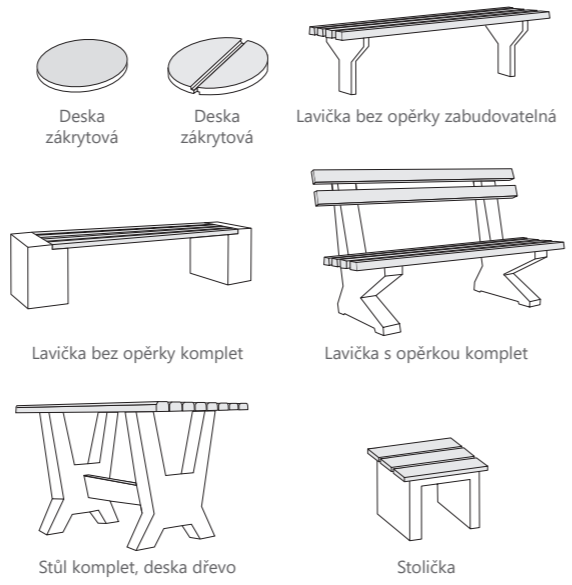

Stolička – Vymývaný Verona Nero, Vymývaný Gallipoli

Deska zákrytová – Vymývaný Sand přírodní

ZAHRADNÍ ARCHITEKTURA

Zákrytové desky, lavičky, stoly. To je jen část z bohaté nabídky zahradních prvků, které sluší nejen zahradám. Odolné lavičky najdou své uplatnění jako prvky městského mobiliáře. Kruhové zákrytové desky vyrábíme podle Vašich potřeb, stačí si vybrat povrch a rozměr. Dopřejte své zahradě nový rozměr...

Název	Rozměry (d/š/v) cm	Hmotnost (kg/ks)
Lavička bez opěrky zabudovatelná	160 × 38 × 60/36	60
Lavička bez opěrky noha	160 × 38 × 60/36	23,5
Lavička bez opěrky komplet	171/191 × 46 × 43	220
Lavička bez opěrky noha	171/191 × 46 × 43	110
Lavička s opěrkou komplet	140 × 60 × 80	105
Lavička s opěrkou komplet	160 × 60 × 80	105
Lavička s opěrkou komplet	180 × 60 × 80	105
Lavička s opěrkou noha	80 × 55,5 × 10,5	39,5
Stůl komplet, deska dřevo	140 × 70 × 75	133
Stůl komplet, deska vymývaná	160 × 80 × 75	248
Stolička	50 × 30 × 40	37
Deska zákrytová	ø 70 × 5	68
Deska zákrytová	ø 80 × 8	85
Deska zákrytová	ø 90 × 8	112
Deska zákrytová	ø 100 × 8	139
Deska zákrytová	ø 110 × 8	167
Deska zákrytová	ø 120 × 8	198
Deska zákrytová	ø 130 × 8	214
Deska zákrytová	ø 150 × 8	345

Deska zákrytová
Deska zákrytová

Lavička bez opěrky zabudovatelná

Lavička bez opěrky komplet

Lavička s opěrkou komplet

Stůl komplet, deska dřevo

Stolička

Zahradní lavička s opěrkou komplet, Květináč Apolóna – Vymývaný Gallipoli