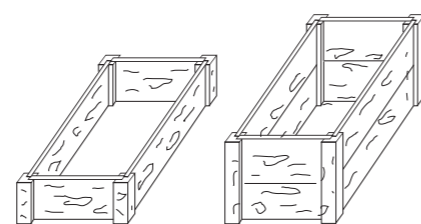

Schodišťové desky a podesty v kombinaci s lehkou kovovou konstrukcí vytvoří kompletní originální schodišťovou sestavu v protiskluzovém přírodním designu ve třech různých šířkách.

Název	Rozměry (d/š/v) cm	Hmotnost (kg/ks)	Paletizace (ks/kg)
Schodišťový blok 250	250 × 24 × 15	210	6/1.260
Schodišťový blok 100	100 × 24 × 15	84	15/1.260
Schodišťový blok 75	74,5 × 24 × 15	63	15/945
Schodišťový blok 50	49,5 × 24 × 15	41	30/1.230
Schodišťová deska 200	200 × 40 × 7	121	6/726
Schodišťová deska 150	150 × 40 × 7	90,5	6/543
Schodišťová deska 100	100 × 40 × 7	60,5	6/363
Schodišťové plato 200	200 × 75 × 8	260	3/780
Schodišťové plato 150	150 × 75 × 8	195	3/585
Schodišťové plato 100	100 × 75 × 8	130	3/390

NOVINKA

Zvýšený záhon 112 × 112 × 40

Zvýšený záhon 112 × 112 × 80

STARÉ DŘEVO ZVÝŠENÉ ZÁHONY

Zvýšené záhony jsou užitečným prvkem do zahrady všude tam, kde se nechceme nebo nemůžeme ohýbat až k zemi. Ať už jsou zvýšené záhony osázeny okrasnými květinami či keři a fungují jako velké květináče, nebo užitkovou zeleninou, tak jejich úžasný design Starého dřeva, kdy každá deska a sloupek jsou originálem, dělá z těchto prvků nádherný přírodní doplněk Vaší zahrady, který má oproti originálnímu dřevu nekonečnou životnost.

Název	Rozměry (d/š/v) cm	Hmotnost (kg/ks)	Paletizace (ks/kg)
Zvýšený záhon	206 × 112 × 40	263	1/263
	206 × 112 × 80	526	1/526
	112 × 112 × 40	197	1/197
	112 × 112 × 80	394	1/394
Prodlužovací set 40	200 × 112 × 40	167	1/167
Prodlužovací set 80	200 × 112 × 80	334	1/334