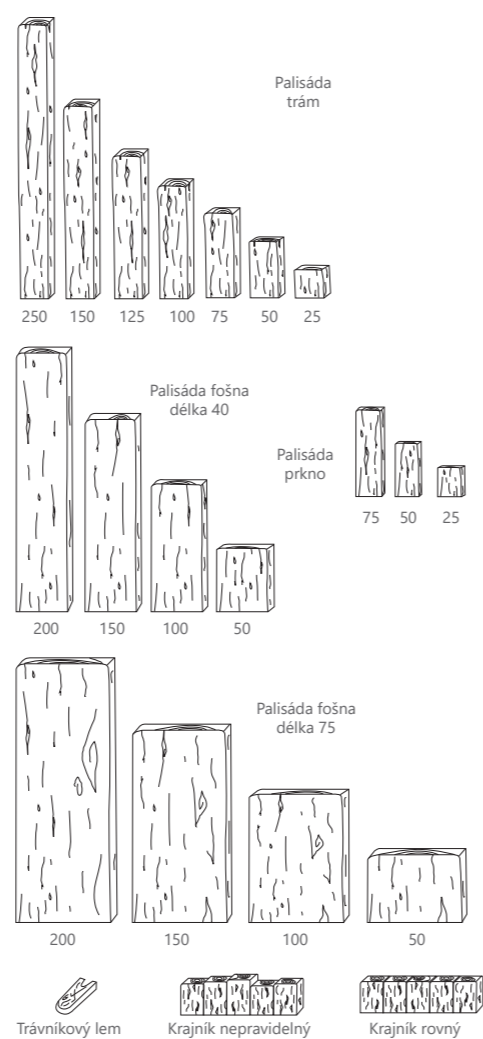

Natur
reliefní
Staré dřevo

NOVINKA