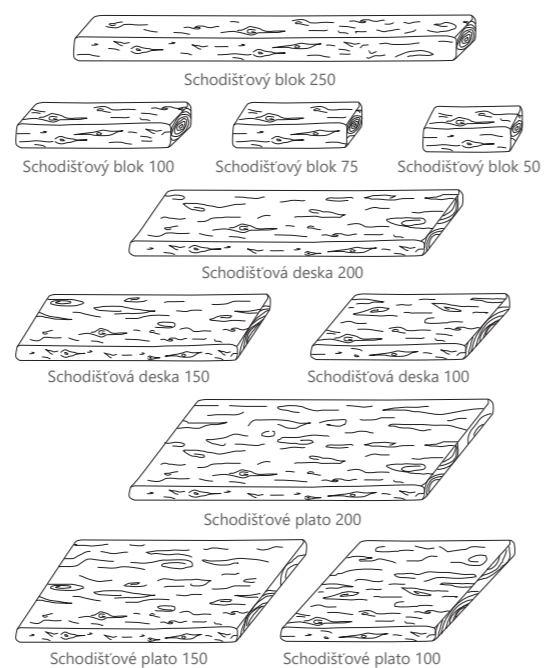

Natur
reliefní
Staré dřevo

NOVINKA

NOVINKA

Schodišťový blok 100, Schodišťový blok 50 a Prkno 100

Schodišťový blok 100

STARÉ DŘEVO SCHODY

Schodišťové bloky, desky a podesty jsou výborným prvkem pro řešení terénních nerovností v rámci chodníků, cest a ploch. Schodišťové bloky v kombinaci s dlažbami v designu Prken a Špalků umožňují vyřešit jakýkoliv úhel schodů v daném terénu.

Schodišťové desky a podesty v kombinaci s lehkou kovovou konstrukcí vytvoří kompletní originální schodišťovou sestavu v protiskluzovém přírodním designu ve třech různých šířkách.

Název	Rozměry (d/š/v) cm	Hmotnost (kg/ks)	Paletizace (ks/kg)
Schodišťový blok 250	250 × 24 × 15	210	6/1.260
Schodišťový blok 100	100 × 24 × 15	84	15/1.260
Schodišťový blok 75	74,5 × 24 × 15	63	15/945
Schodišťový blok 50	49,5 × 24 × 15	41	30/1.230
Schodišťová deska 200	200 × 40 × 7	121	6/726
Schodišťová deska 150	150 × 40 × 7	90,5	6/543
Schodišťová deska 100	100 × 40 × 7	60,5	6/363
Schodišťové plato 200	200 × 75 × 8	260	3/780
Schodišťové plato 150	150 × 75 × 8	195	3/585
Schodišťové plato 100	100 × 75 × 8	130	3/390