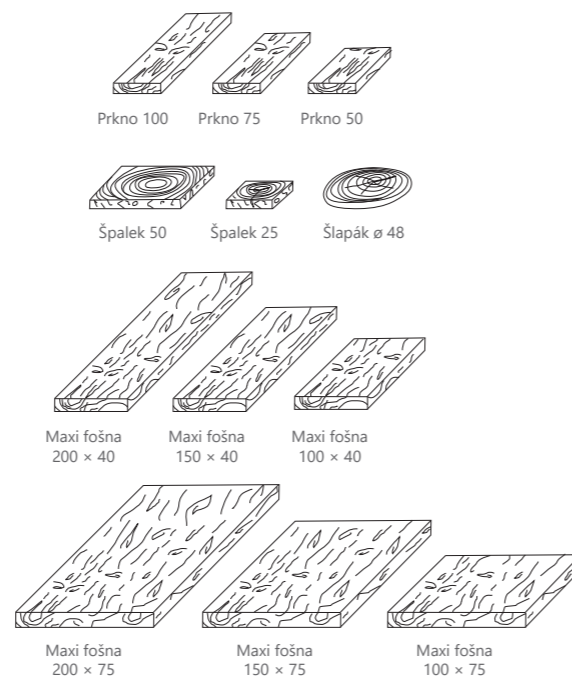

NOVINKA

Prkno 100, Prkno 50, Špalek 50 a Špalek 25

Maxi fošna 150 x 75

STARÉ DŘEVO DLAŽBA

Dlažební systém ve skupině Staré dřevo má široké portfolio prvků, které umožňuje nevidaně velkou škálu kombinací prken a špalků, ale i řady maxi fošen pro výstavbu chodníků, cestiček, ploch k posezení v okolí rodinných domů, zahrad, stejně tak do veřejných prostorů jako jsou lesoparky, parky, kde optimálně ladí v přírodním prostoru svým přírodním designem.

Název	Rozměry (d/š/v) cm	Množství (ks/m ²)	Hmotnost (kg/ks)	Paletizace (ks/kg)
Prkno 100	100 x 25 x 5	4	27	22/594
Prkno 75	74,5 x 25 x 5	5,34	20	22/440
Prkno 50	49,5 x 25 x 5	8	13	44/572
Špalek 50	49,5 x 49,5 x 5	4	25	40/1.000
Špalek 25	24 x 24 x 5	16	6,5	150/975
Šlapák ø 48	ø 48 x 5	-	13,5	40/540
Maxi fošna 200 x 40	200 x 40 x 7	1,25	121	6/726
Maxi fošna 150 x 40	150 x 40 x 7	1,67	90,5	6/543
Maxi fošna 100 x 40	100 x 40 x 7	2,5	60,5	6/363
Maxi fošna 200 x 75	200 x 75 x 8	0,67	260	3/780
Maxi fošna 150 x 75	150 x 75 x 8	0,89	195	3/585
Maxi fošna 100 x 75	100 x 75 x 8	1,33	130	3/390

Název	Rozměry (d/s/v) cm	Hmotnost (kg/ks)	Paletizace (ks/kg)
Plotová deska	189 × 4 × 40	66	15/990
Sloupek průběžný 1,6 m	16 × 16 × 238	111	12/1.332
Sloupek rohový 1,6 m	16 × 16 × 238	106	12/1.272
Sloupek koncový 1,6 m	16 × 16 × 238	116	12/1.392
Sloupek průběžný 2 m	16 × 16 × 278	137	12/1.644
Sloupek rohový 2 m	16 × 16 × 278	129	12/1.548
Sloupek koncový 2 m	16 × 16 × 278	145	12/1.740
Sloupek průběžný 2,4 m	16 × 16 × 318	163	12/1.956
Sloupek rohový 2,4 m	16 × 16 × 318	152	12/1.824
Sloupek koncový 2,4 m	16 × 16 × 318	174	12/2.088
Vložka do sloupku	4,8 × 3 × 40	3	volně ložené
Stříška na desku	188,5 × 13 × 5	26	volně ložené
Stříška na sloupek	24 × 24 × 5	6,5	volně ložené