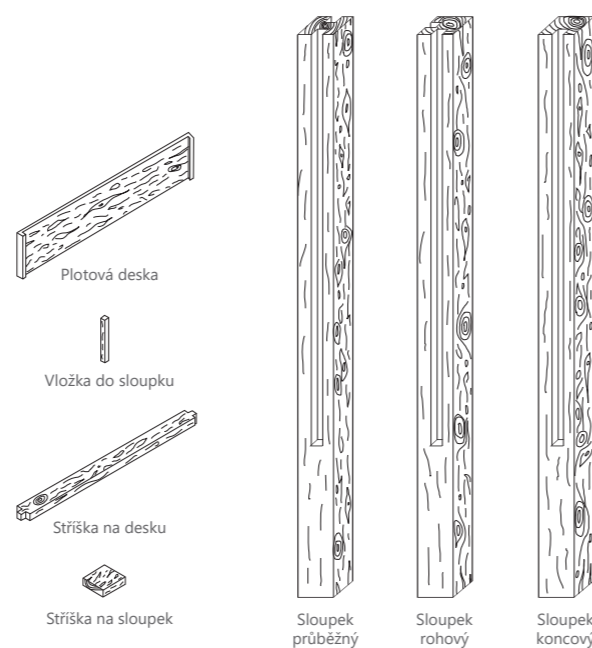

Schodišťové desky a podesty v kombinaci s lehkou kovovou konstrukcí vytvoří kompletní originální schodišťovou sestavu v protiskluzovém přírodním designu ve třech různých šířkách.

Název	Rozměry (d/š/v) cm	Hmotnost (kg/ks)	Paletizace (ks/kg)
Schodišťový blok 250	250 × 24 × 15	210	6/1.260
Schodišťový blok 100	100 × 24 × 15	84	15/1.260
Schodišťový blok 75	74,5 × 24 × 15	63	15/945
Schodišťový blok 50	49,5 × 24 × 15	41	30/1.230
Schodišťová deska 200	200 × 40 × 7	121	6/726
Schodišťová deska 150	150 × 40 × 7	90,5	6/543
Schodišťová deska 100	100 × 40 × 7	60,5	6/363
Schodišťové plato 200	200 × 75 × 8	260	3/780
Schodišťové plato 150	150 × 75 × 8	195	3/585
Schodišťové plato 100	100 × 75 × 8	130	3/390

Sloupek rohový, Plotové desky, Stříška na sloupek, Stříška na desku

Sloupky průběžné, Plotové desky, Stříška na plot a Stříška na sloupek

STARÉ DŘEVO PLOTOVÝ SYSTEM

Plotový systém v designu Staré dřevo umožňuje výstavbu různě vysokých plotů v překrásném přírodním designu, jednotlivé plotové desky jsou vyráběné v deseti různých designech, vždy v originální kombinaci hnědých barev protkaných originální černou patinou, díky tomu je každý plot nezaměnitelným originálem s nekonečnou životností. Celý systém doplňují a uzavírají stříšky.

Název	Rozměry (d/s/v) cm	Hmotnost (kg/ks)	Paletizace (ks/kg)
Plotová deska	189 × 4 × 40	66	15/990
Sloupek průběžný 1,6 m	16 × 16 × 238	111	12/1.332
Sloupek rohový 1,6 m	16 × 16 × 238	106	12/1.272
Sloupek koncový 1,6 m	16 × 16 × 238	116	12/1.392
Sloupek průběžný 2 m	16 × 16 × 278	137	12/1.644
Sloupek rohový 2 m	16 × 16 × 278	129	12/1.548
Sloupek koncový 2 m	16 × 16 × 278	145	12/1.740
Sloupek průběžný 2,4 m	16 × 16 × 318	163	12/1.956
Sloupek rohový 2,4 m	16 × 16 × 318	152	12/1.824
Sloupek koncový 2,4 m	16 × 16 × 318	174	12/2.088
Vložka do sloupku	4,8 × 3 × 40	3	volně ložené
Stříška na desku	188,5 × 13 × 5	26	volně ložené
Stříška na sloupek	24 × 24 × 5	6,5	volně ložené