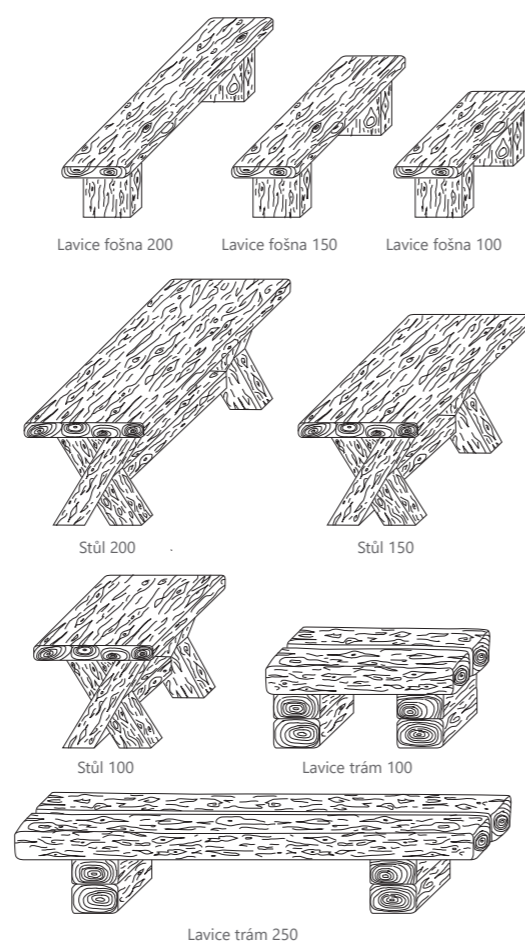

Název	Rozměry (d/s/v) cm	Hmotnost (kg/ks)	Paletizace (ks/kg)
Plotová deska	189 × 4 × 40	66	15/990
Sloupek průběžný 1,6 m	16 × 16 × 238	111	12/1.332
Sloupek rohový 1,6 m	16 × 16 × 238	106	12/1.272
Sloupek koncový 1,6 m	16 × 16 × 238	116	12/1.392
Sloupek průběžný 2 m	16 × 16 × 278	137	12/1.644
Sloupek rohový 2 m	16 × 16 × 278	129	12/1.548
Sloupek koncový 2 m	16 × 16 × 278	145	12/1.740
Sloupek průběžný 2,4 m	16 × 16 × 318	163	12/1.956
Sloupek rohový 2,4 m	16 × 16 × 318	152	12/1.824
Sloupek koncový 2,4 m	16 × 16 × 318	174	12/2.088
Vložka do sloupku	4,8 × 3 × 40	3	volně ložené
Stříška na desku	188,5 × 13 × 5	26	volně ložené
Stříška na sloupek	24 × 24 × 5	6,5	volně ložené

NOVINKA

Stůl 150 a Lavice Fošna 150

Lavice fošna 200

Lavice trám 250

STARÉ DŘEVO LAVICE A STOLY

Lavice a Stoly v systému Staré dřevo jsou opravdu bytelnými kusy nábytku do venkovního prostředí. Oblíbené je jejich použití v parcích a lesoparcích na veřejných posezeních, ale i v zahradách rodinných domů.

Obrovskou předností je jejich bezúdržbovost, díky hmotnosti jejich nezcizitelnost a díky materiálu i nemožnost poškození jako je tomu u dřevěných prvků.

Název	Rozměry (d/š/v) cm	Hmotnost (kg/ks)	Paletizace (ks/kg)
Lavice fošna 200	200 × 40 × 43	220	2/440
Lavice fošna 150	150 × 40 × 43	190	2/380
Lavice fošna 100	100 × 40 × 43	160	2/320
Lavice trám 250	250 × 50 × 45	584	1/584
Lavice trám 100	100 × 50 × 45	332	1/332
Stůl 200	200 × 75 × 78	420	1/420
Stůl 150	150 × 75 × 78	360	1/360
Stůl 100	100 × 75 × 78	270	1/270