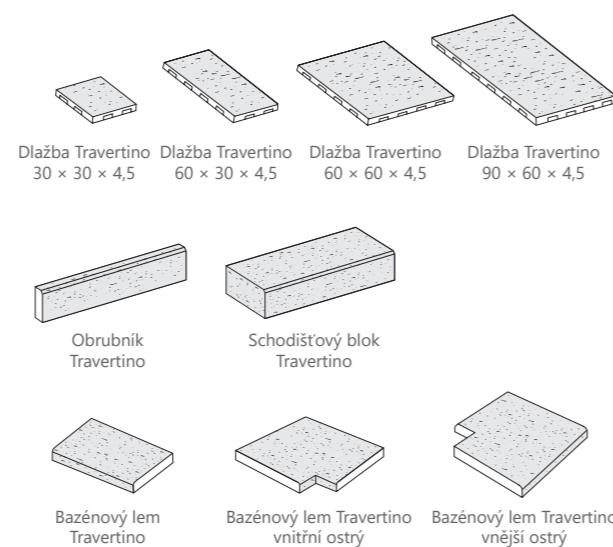

NOVINKA

Dlažba Travertino 60 × 60 × 4,5 a Dlažba Travertino 60 × 30 × 4,5

Bazénový lem Travertino vnitřní ostrý,
Bazénový lem Travertino 60 × 30 × 4,5 a Dlažba Travertino 60 × 30 × 5

TRAVERTINO

Systém Travertino umožňuje řešit v jednotném přírodním designu v elegantním barevném provedení Slonovinová všechny plochy, cesty a chodníčky, terénní nerovnosti, ale i bazén a jeho okolí, vše co vyžaduje originální prostor Vašeho venkovního domova.

Název	Rozměry (d/š/v) cm	Množství (ks/m ²) (ks/bm)	Hmotnost (kg/ks)	Paletizace (ks/kg)
Dlažba Travertino	30 × 30 × 4,5	11,11	9	80/745
Dlažba Travertino	60 × 30 × 4,5	5,56	18	40/745
Dlažba Travertino	90 × 60 × 4,5	1,85	58,5	20/1.195
Dlažba Travertino	60 × 60 × 4,5	2,78	36	20/745
Obrubník Travertino	100 × 5 × 20	1	22,5	30/675
Schodišťový blok Travertino	100 × 40 × 15	—	135	4/540
Bazénový lem Travertino	60 × 30 × 4,5	1,66	18	volně ložené
Bazénový lem Travertino vnitřní ostrý	60 × 60 × 4,5	—	27	volně ložené
Bazénový lem Travertino vnější ostrý	60 × 60 × 4,5	—	27	volně ložené