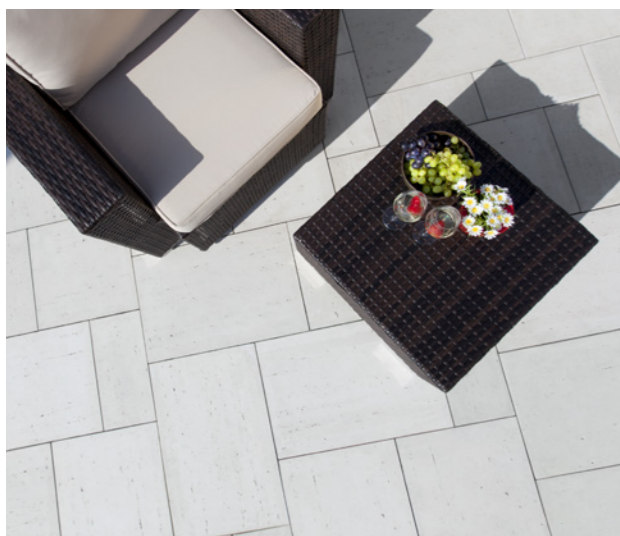

NOVINKA

Dlažba Travertino 60 × 60 × 4,5 a Dlažba Travertino 60 × 30 × 4,5

Bazénový lem Travertino vnitřní ostrý,
Bazénový lem Travertino 60 × 30 × 4,5 a Dlažba Travertino 60 × 30 × 5

TRAVERTINO

Systém Travertino umožňuje řešit v jednotném přírodním designu v elegantním barevném provedení Slonovinová všechny plochy, cesty a chodníčky, terénní nerovnosti, ale i bazén a jeho okolí, vše co vyžaduje originální prostor Vašeho venkovního domova.

Název	Rozměry (d/š/v) cm	Množství (ks/m ²) (ks/bm)	Hmotnost (kg/ks)	Paletizace (ks/kg)
Dlažba Travertino	30 × 30 × 4,5	11,11	9	80/745
Dlažba Travertino	60 × 30 × 4,5	5,56	18	40/745
Dlažba Travertino	90 × 60 × 4,5	1,85	58,5	20/1.195
Dlažba Travertino	60 × 60 × 4,5	2,78	36	20/745
Obrubník Travertino	100 × 5 × 20	1	22,5	30/675
Schodišťový blok Travertino	100 × 40 × 15	—	135	4/540
Bazénový lem Travertino	60 × 30 × 4,5	1,66	18	volně ložené
Bazénový lem Travertino vnitřní ostrý	60 × 60 × 4,5	—	27	volně ložené
Bazénový lem Travertino vnější ostrý	60 × 60 × 4,5	—	27	volně ložené